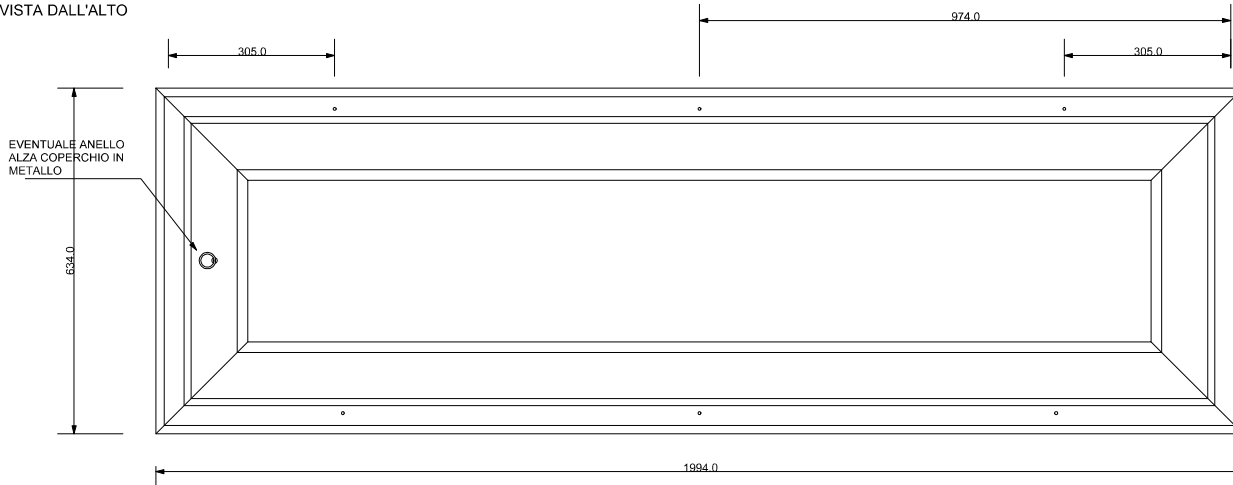

FUSTO DEL COFANO
VISTO DALL'ALTO

SEZIONE COFANO SULLA
LARGHEZZA ESTERNA MAX
VISTA FRONTALE

FUSTO E COPERCHIO ASSEMBLATI
VISTA LATERALE

FUSTO E COPERCHIO ASSEMBLATI
VISTA FRONTALE
LATO PIEDE

FUSTO E COPERCHIO ASSEMBLATI
VISTA DALL'ALTO

STRAGLIOTTO SpA Via Bassano , 56 - ROSSANO VENETO 36028 VICENZA Tel.0424545911 Fax. 0424540371 email. info@stragliotto.it	PROGETTO . LIVENZA R190x30c54	REV. 0	TAV. 118
	FILE. 118-ST_cofano LIVENZA(190x30c54)_rev0.3dm		
DATA. 25/06/2010	DESCRIZIONE. Cofano rettangolare in legno con misure di ingombro altez. max=474.0 , largh.max=634.0 lungh.max=1994.0 , di fascia medio-alta atto all'inumazione , tumulazione e cremazione delle salme.		
ESECUTORE. Pellizzari G.	SCALA. 1 : 10 - A3	U.MIS. mm (millimetri)	
TOLLERANZE. + 0,5 mm			
APPROVAZIONE.			
<small>NB. Ogni uso e applicazione del presente disegno dovrà essere autorizzato dall'Azienda : è vietata la duplicazione e la diffusione.</small>			