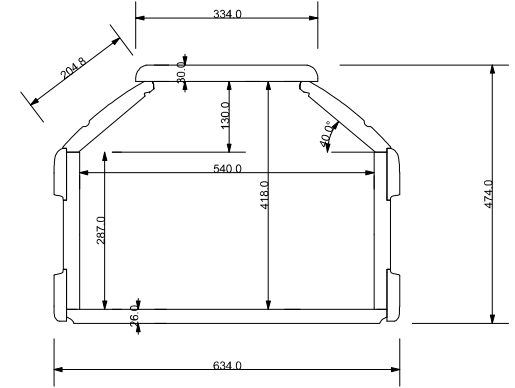

FUSTO DEL COFANO
VISTO DALL'ALTO

SEZIONE COFANO SULLA
LARGHEZZA ESTERNA MAX
VISTA FRONTALE

FUSTO E COPERCHIO ASSEMBLATI
VISTA LATERALE

FUSTO E COPERCHIO ASSEMBLATI
VISTA FRONTALE
LATO PIEDE

FUSTO E COPERCHIO ASSEMBLATI
VISTA DALL'ALTO

STRAGLIOTTO SpA Via Bassano , 56 - ROSSANO VENETO 36028 VICENZA Tel.0424545911 Fax. 0424540371 email. info@stragliotto.it	PROGETTO . LIVENZA R190x30c54	REV. 0	TAV. 118
	FILE. 118-ST_cofano LIVENZA(190x30c54)_rev0.3dm		
DATA. 25/06/2010	DESCRIZIONE. Cofano rettangolare in legno con misure di ingombro altez. max=474.0 , largh.max=634.0 lungh.max=1994.0 , di fascia medio-alta atto all'inumazione , tumulazione e cremazione delle salme.		
ESECUTORE. Pellizzari G.	SCALA. 1 : 10 - A3	U.MIS. mm (millimetri)	
TOLLERANZE. + 0,5 mm			
APPROVAZIONE.			
<small>NB. Ogni uso e applicazione del presente disegno dovrà essere autorizzato dall'Azienda : è vietata la duplicazione e la diffusione.</small>			