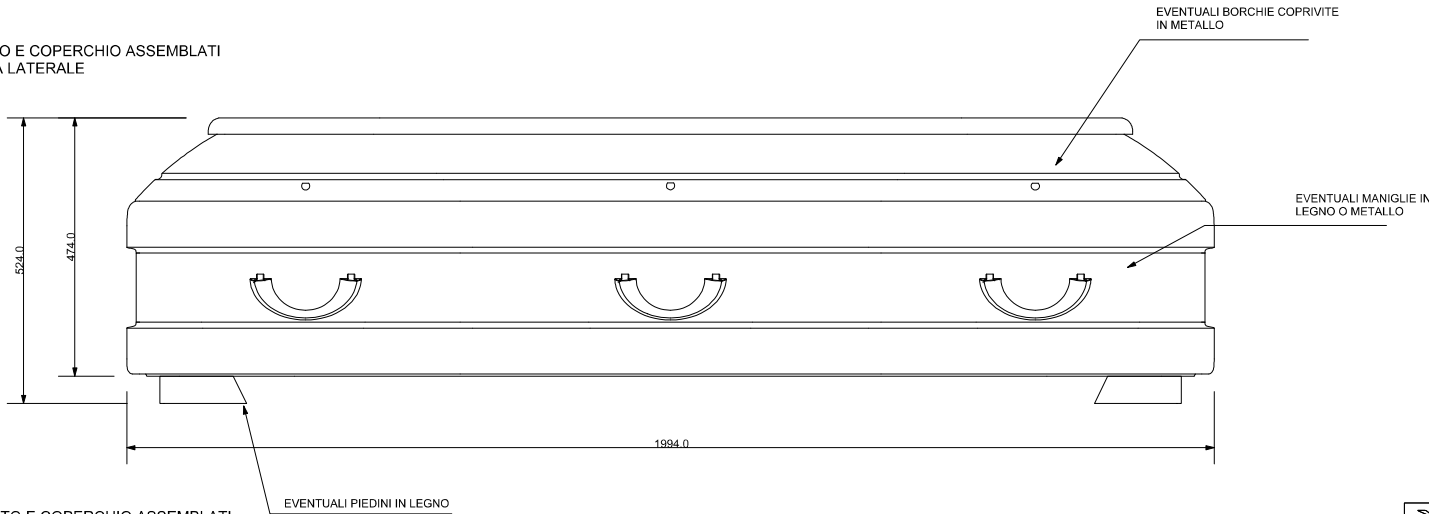

FUSTO DEL COFANO
VISTO DALL'ALTO

SEZIONE COFANO SULLA
LARGHEZZA ESTERNA MAX
VISTA FRONTALE

FUSTO E COPERCHIO ASSEMBLATI
VISTA LATERALE

FUSTO E COPERCHIO ASSEMBLATI
VISTA FRONTALE
LATO PIEDE

FUSTO E COPERCHIO ASSEMBLATI
VISTA DALL'ALTO

STRAGLIOTTO SpA Via Bassano , 56 - ROSSANO VENETO 36028 VICENZA Tel.0424545911 Fax. 0424540371 email. info@stragliotto.it	PROGETTO . LIVENZA R190x30c54	REV. 0	TAV. 118
	FILE. 118-ST_cofano LIVENZA(190x30c54)_rev0.3dm		
DATA. 25/06/2010	DESCRIZIONE. Cofano rettangolare in legno con misure di ingombro altez. max=474.0 , largh.max=634.0 lungh.max=1994.0 , di fascia medio-alta atto all'inumazione , tumulazione e cremazione delle salme.		
ESECUTORE. Pellizzari G.	SCALA. 1 : 10 - A3	U.MIS. mm (millimetri)	
TOLLERANZE. + 0,5 mm			
APPROVAZIONE.			
<small>NB. Ogni uso e applicazione del presente disegno dovrà essere autorizzato dall'Azienda : è vietata la duplicazione e la diffusione.</small>			