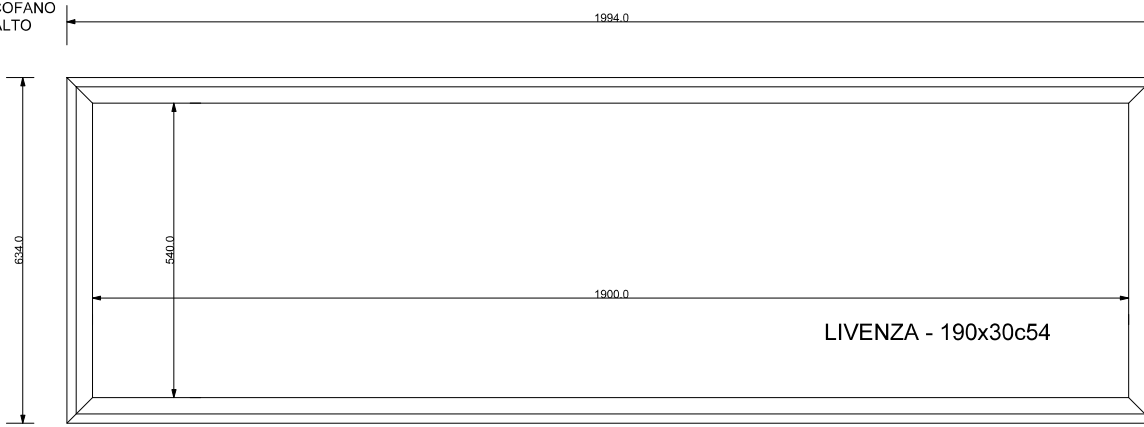

FUSTO DEL COFANO
VISTO DALL'ALTO

SEZIONE COFANO SULLA
LARGHEZZA ESTERNA MAX
VISTA FRONTALE

FUSTO E COPERCHIO ASSEMBLATI
VISTA LATERALE

FUSTO E COPERCHIO ASSEMBLATI
VISTA FRONTALE
LATO PIEDE

FUSTO E COPERCHIO ASSEMBLATI
VISTA DALL'ALTO

STRAGLIOTTO SpA Via Bassano , 56 - ROSSANO VENETO 36028 VICENZA Tel.0424545911 Fax. 0424540371 email. info@stragliotto.it	PROGETTO . LIVENZA R190x30c54	REV. 0	TAV. 118
	FILE. 118-ST_cofano LIVENZA(190x30c54)_rev0.3dm		
DATA. 25/06/2010	DESCRIZIONE. Cofano rettangolare in legno con misure di ingombro altez. max=474.0 , largh.max=634.0 lungh.max=1994.0 , di fascia medio-alta atto all'inumazione , tumulazione e cremazione delle salme.		
ESECUTORE. Pellizzari G.	SCALA. 1 : 10 - A3	U.MIS. mm (millimetri)	
TOLLERANZE. + 0,5 mm			
APPROVAZIONE.			
<small>NB. Ogni uso e applicazione del presente disegno dovrà essere autorizzato dall'Azienda : è vietata la duplicazione e la diffusione.</small>			