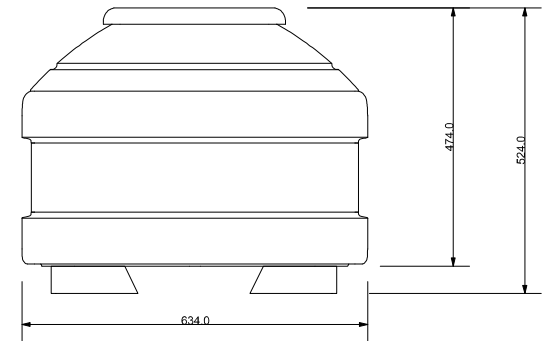

FUSTO DEL COFANO
VISTO DALL'ALTO

SEZIONE COFANO SULLA
LARGHEZZA ESTERNA MAX
VISTA FRONTALE

FUSTO E COPERCHIO ASSEMBLATI
VISTA LATERALE

FUSTO E COPERCHIO ASSEMBLATI
VISTA FRONTALE
LATO PIEDE

FUSTO E COPERCHIO ASSEMBLATI
VISTA DALL'ALTO

STRAGLIOTTO SpA Via Bassano , 56 - ROSSANO VENETO 36028 VICENZA Tel.0424545911 Fax. 0424540371 email. info@stragliotto.it	PROGETTO . LIVENZA R190x30c54	REV. 0	TAV. 118
	FILE. 118-ST_cofano LIVENZA(190x30c54)_rev0.3dm		
DATA. 25/06/2010	DESCRIZIONE. Cofano rettangolare in legno con misure di ingombro altez. max=474.0 , largh.max=634.0 lungh.max=1994.0 , di fascia medio-alta atto all'inumazione , tumulazione e cremazione delle salme.		
ESECUTORE. Pellizzari G.	SCALA. 1 : 10 - A3	U.MIS. mm (millimetri)	
TOLLERANZE. + 0,5 mm			
APPROVAZIONE.			
<small>NB. Ogni uso e applicazione del presente disegno dovrà essere autorizzato dall'Azienda : è vietata la duplicazione e la diffusione.</small>			