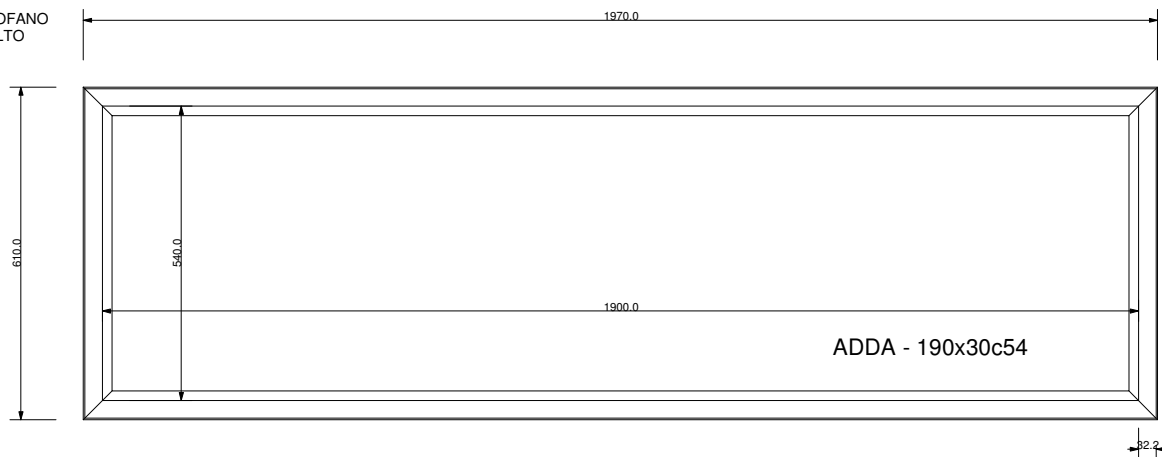

FUSTO DEL COFANO
VISTO DALL'ALTO

SEZIONE COFANO SULLA
LARGHEZZA ESTERNA MAX
VISTA FRONTALE

FUSTO E COPERCHIO ASSEMBLATI
VISTA LATERALE

FUSTO E COPERCHIO ASSEMBLATI
VISTA FRONTALE
LATO PIEDE

FUSTO E COPERCHIO ASSEMBLATI
VISTA DALL'ALTO

 STRAGLIOTTO SpA Via Bassano , 56 - ROSSANO VENETO 36028 VICENZA Tel.0424545911 Fax. 0424540371 email. info@stragliotto.it	PROGETTO . ADDA R190x30c.54	REV. 0	TAV. 121
	FILE. 121-ST_cofano ADDA (190x30c54)_rev0.3dm		
DATA. 09/09/2010	DESCRIZIONE. Cofano rettangolare in legno con misure di ingombro altez. max=455.8 , largh.max=610.0 lungh.max=1970.0 , di fascia medio-alta atto all'inumazione , tumulazione e cremazione delle salme.		
ESECUTORE. Pellizzari G.			
SCALA. A3 - 1 : 10	U.MIS. mm (millimetri)		
TOLLERANZE. + 0,5 mm			
APPROVAZIONE.			
<small>NB. Ogni uso e applicazione del presente disegno dovrà essere autorizzato dall'Azienda ; è vietata la duplicazione e la diffusione.</small>			