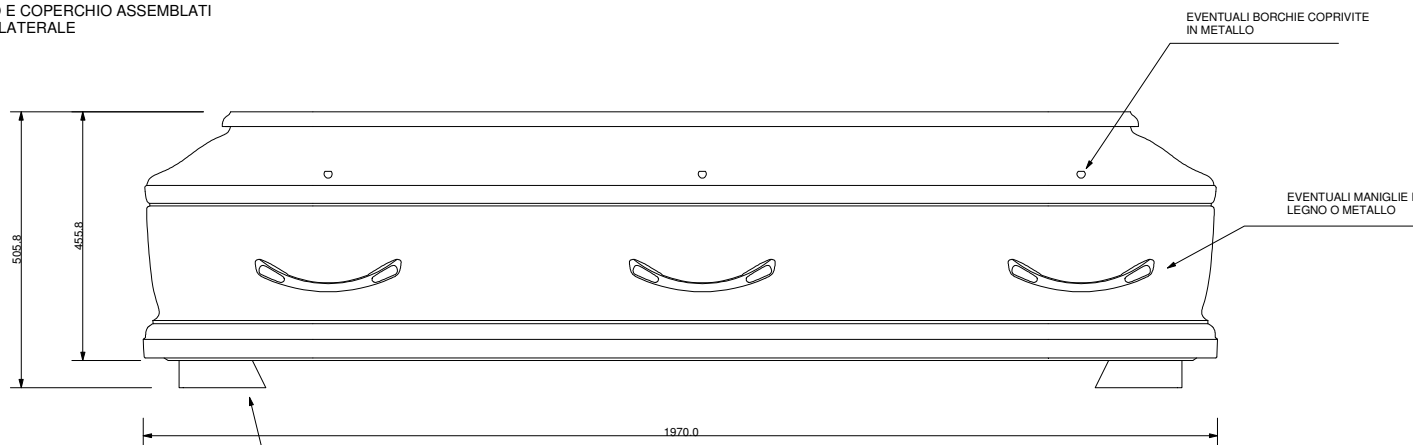

FUSTO DEL COFANO
VISTO DALL'ALTO

SEZIONE COFANO SULLA
LARGHEZZA ESTERNA MAX
VISTA FRONTALE

FUSTO E COPERCHIO ASSEMBLATI
VISTA LATERALE

FUSTO E COPERCHIO ASSEMBLATI
VISTA FRONTALE
LATO PIEDE

FUSTO E COPERCHIO ASSEMBLATI
VISTA DALL'ALTO

 STRAGLIOTTO SpA Via Bassano , 56 - ROSSANO VENETO 36028 VICENZA Tel.0424545911 Fax. 0424540371 email. info@stragliotto.it	PROGETTO . ADDA R190x30c.54	REV. 0	TAV. 121
	FILE. 121-ST_cofano ADDA (190x30c54)_rev0.3dm		
DATA. 09/09/2010	DESCRIZIONE. Cofano rettangolare in legno con misure di ingombro altez. max=455.8 , largh.max=610.0 lungh.max=1970.0 , di fascia medio-alta atto all'inumazione , tumulazione e cremazione delle salme.		
ESECUTORE. Pellizzari G.			
SCALA. A3 - 1 : 10	U.MIS. mm (millimetri)		
TOLLERANZE. + 0,5 mm			
APPROVAZIONE.			
<small>NB. Ogni uso e applicazione del presente disegno dovrà essere autorizzato dall'Azienda ; è vietata la duplicazione e la diffusione.</small>			