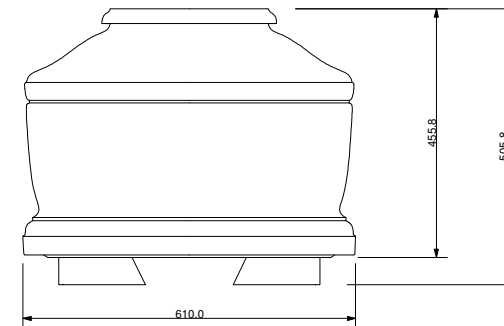

FUSTO DEL COFANO
VISTO DALL'ALTO

SEZIONE COFANO SULLA
LARGHEZZA ESTERNA MAX
VISTA FRONTALE

FUSTO E COPERCHIO ASSEMBLATI
VISTA LATERALE

FUSTO E COPERCHIO ASSEMBLATI
VISTA FRONTALE
LATO PIEDE

FUSTO E COPERCHIO ASSEMBLATI
VISTA DALL'ALTO

 STRAGLIOTTO SpA Via Bassano , 56 - ROSSANO VENETO 36028 VICENZA Tel.0424545911 Fax. 0424540371 email. info@stragliotto.it	PROGETTO . ADDA R190x30c.54	REV. 0	TAV. 121
	FILE. 121-ST_cofano ADDA (190x30c54)_rev0.3dm		
DATA. 09/09/2010	DESCRIZIONE. Cofano rettangolare in legno con misure di ingombro altez. max=455.8 , largh.max=610.0 lungh.max=1970.0 , di fascia medio-alta atto all'inumazione , tumulazione e cremazione delle salme.		
ESECUTORE. Pellizzari G.			
SCALA. A3 - 1 : 10	U.MIS. mm (millimetri)		
TOLLERANZE. + 0,5 mm			
APPROVAZIONE.			
<small>NB. Ogni uso e applicazione del presente disegno dovrà essere autorizzato dall'Azienda ; è vietata la duplicazione e la diffusione.</small>			