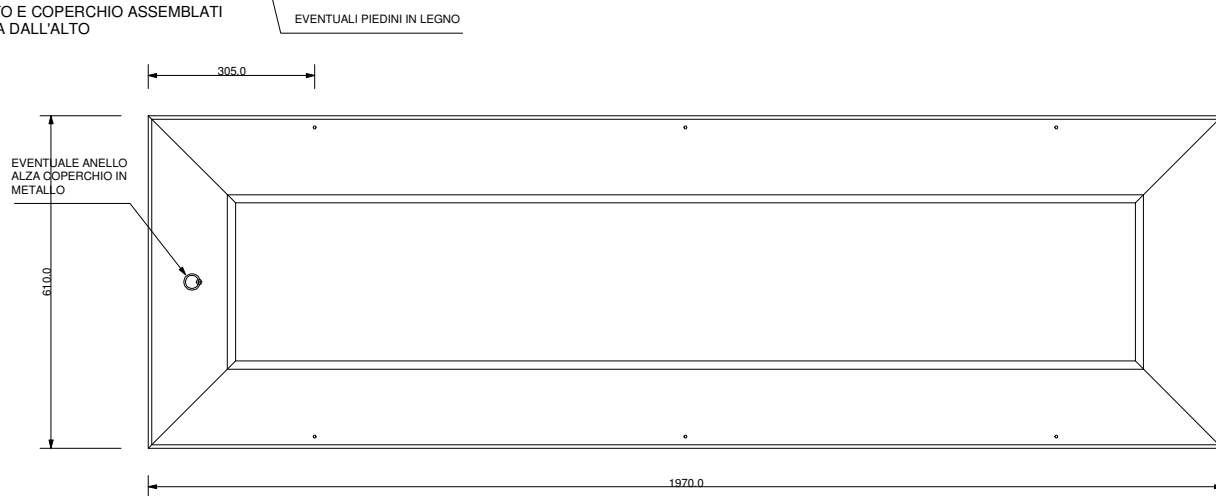

FUSTO DEL COFANO
VISTO DALL'ALTO

SEZIONE COFANO SULLA
LARGHEZZA ESTERNA MAX
VISTA FRONTALE

FUSTO E COPERCHIO ASSEMBLATI
VISTA LATERALE

FUSTO E COPERCHIO ASSEMBLATI
VISTA FRONTALE
LATO PIEDE

FUSTO E COPERCHIO ASSEMBLATI
VISTA DALL'ALTO

 STRAGLIOTTO SpA Via Bassano , 56 - ROSSANO VENETO 36028 VICENZA Tel.0424545911 Fax. 0424540371 email. info@stragliotto.it	PROGETTO . ADDA R190x30c.54	REV. 0	TAV. 121
	FILE. 121-ST_cofano ADDA (190x30c54)_rev0.3dm		
DATA. 09/09/2010	DESCRIZIONE. Cofano rettangolare in legno con misure di ingombro altez. max=455.8 , largh.max=610.0 lungh.max=1970.0 , di fascia medio-alta atto all'inumazione , tumulazione e cremazione delle salme.		
ESECUTORE. Pellizzari G.			
SCALA. A3 - 1 : 10	U.MIS. mm (millimetri)		
TOLLERANZE. + 0,5 mm			
APPROVAZIONE.			
<small>NB. Ogni uso e applicazione del presente disegno dovrà essere autorizzato dall'Azienda ; è vietata la duplicazione e la diffusione.</small>			