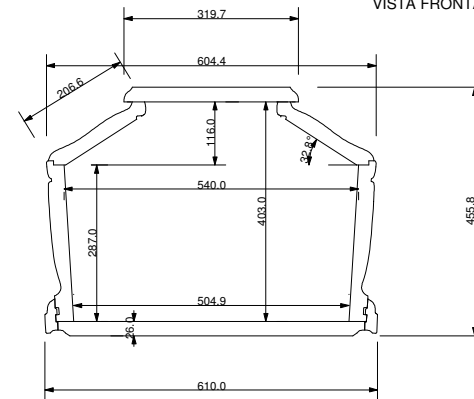

FUSTO DEL COFANO
VISTO DALL'ALTO

SEZIONE COFANO SULLA
LARGHEZZA ESTERNA MAX
VISTA FRONTALE

FUSTO E COPERCHIO ASSEMBLATI
VISTA LATERALE

FUSTO E COPERCHIO ASSEMBLATI
VISTA FRONTALE
LATO PIEDE

FUSTO E COPERCHIO ASSEMBLATI
VISTA DALL'ALTO

 STRAGLIOTTO SpA Via Bassano , 56 - ROSSANO VENETO 36028 VICENZA Tel.0424545911 Fax. 0424540371 email. info@stragliotto.it	PROGETTO . ADDA R190x30c.54	REV. 0	TAV. 121
	FILE. 121-ST_cofano ADDA (190x30c54)_rev0.3dm		
DATA. 09/09/2010	DESCRIZIONE. Cofano rettangolare in legno con misure di ingombro altez. max=455.8 , largh.max=610.0 lungh.max=1970.0 , di fascia medio-alta atto all'inumazione , tumulazione e cremazione delle salme.		
ESECUTORE. Pellizzari G.			
SCALA. A3 - 1 : 10	U.MIS. mm (millimetri)		
TOLLERANZE. + 0,5 mm			
APPROVAZIONE.			
<small>NB. Ogni uso e applicazione del presente disegno dovrà essere autorizzato dall'Azienda ; è vietata la duplicazione e la diffusione.</small>			