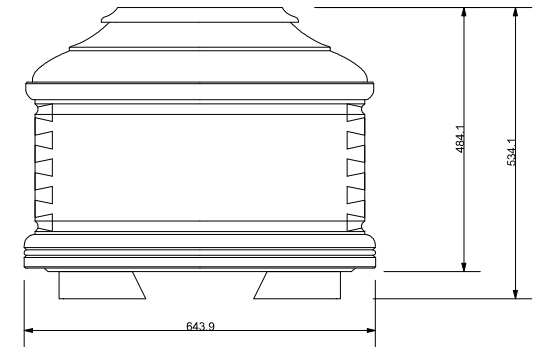

FUSTO DEL COFANO  
VISTO DALL'ALTO

SEZIONE COFANO SULLA  
LARGHEZZA ESTERNA MAX  
VISTA FRONTALE

FUSTO E COPERCHIO ASSEMBLATI  
VISTA LATERALE

FUSTO E COPERCHIO ASSEMBLATI  
VISTA FRONTALE  
LATO PIEDE

FUSTO E COPERCHIO ASSEMBLATI  
VISTA DALL'ALTO

 <b>STRAGLIOTTO SpA</b> Via Bassano, 56 - ROSSANO VENETO 36028 VICENZA Tel.0424545911 Fax. 0424540371 email. info@stragliotto.it	PROGETTO . <b>CROCE R190x30c.54</b>	REV. 0	TAV. <b>126</b>
	FILE. 126-ST_cofano CROCE(190x30c54)_rev0.3dm		
DATA. 20/12/2010	DESCRIZIONE.  Cofano rettangolare in legno con misure di ingombro altez. max=484.1 , largh.max=644.3 lungh.max=2004.2 , di fascia medio-alta atto all'inumazione , tumulazione e cremazione delle salme.		
ESECUTORE. Pellizzari G.			
SCALA. 1 : 10 A3	U.MIS. mm ( millimetri )		
TOLLERANZE. + 0,5 mm			
APPROVAZIONE.			
<small>NB. Ogni uso e applicazione del presente disegno dovrà essere autorizzato dall'Azienda - è vietata la duplicazione e la diffusione.</small>			