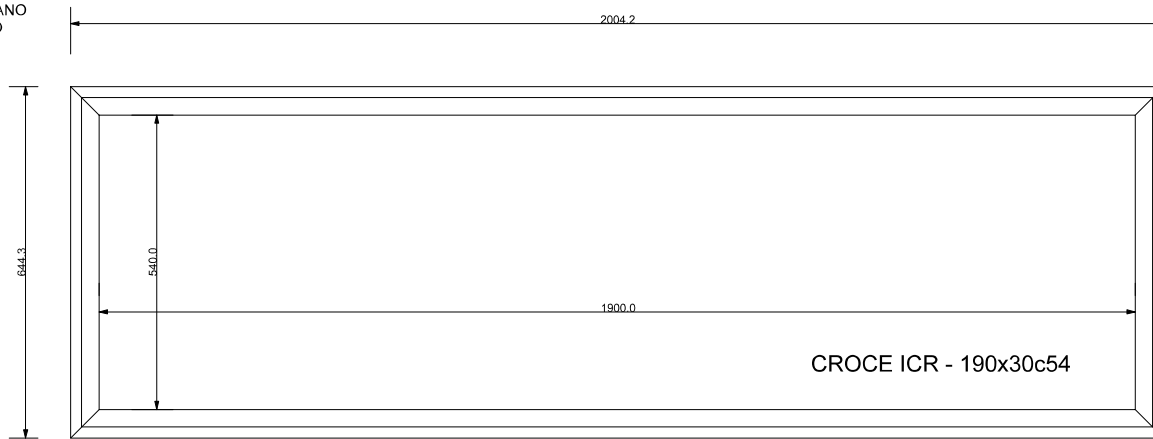

FUSTO DEL COFANO  
VISTO DALL'ALTO

SEZIONE COFANO SULLA  
LARGHEZZA ESTERNA MAX  
VISTA FRONTALE

FUSTO E COPERCHIO ASSEMBLATI  
VISTA LATERALE

FUSTO E COPERCHIO ASSEMBLATI  
VISTA FRONTALE  
LATO PIEDE

FUSTO E COPERCHIO ASSEMBLATI  
VISTA DALL'ALTO

 <b>STRAGLIOTTO SpA</b> Via Bassano, 56 - ROSSANO VENETO 36028 VICENZA Tel.0424545911 Fax. 0424540371 email. info@stragliotto.it	PROGETTO . <b>CROCE R190x30c.54</b>	REV. 0	TAV. <b>126</b>
	FILE. 126-ST_cofano CROCE(190x30c54)_rev0.3dm		
DATA. 20/12/2010	DESCRIZIONE.  Cofano rettangolare in legno con misure di ingombro altez. max=484.1 , largh.max=644.3 lungh.max=2004.2 , di fascia medio-alta atto all'inumazione , tumulazione e cremazione delle salme.		
ESECUTORE. Pellizzari G.			
SCALA. 1 : 10 A3	U.MIS. mm ( millimetri )		
TOLLERANZE. + 0,5 mm			
APPROVAZIONE.			
<small>NB. Ogni uso e applicazione del presente disegno dovrà essere autorizzato dall'Azienda - è vietata la duplicazione e la diffusione.</small>			