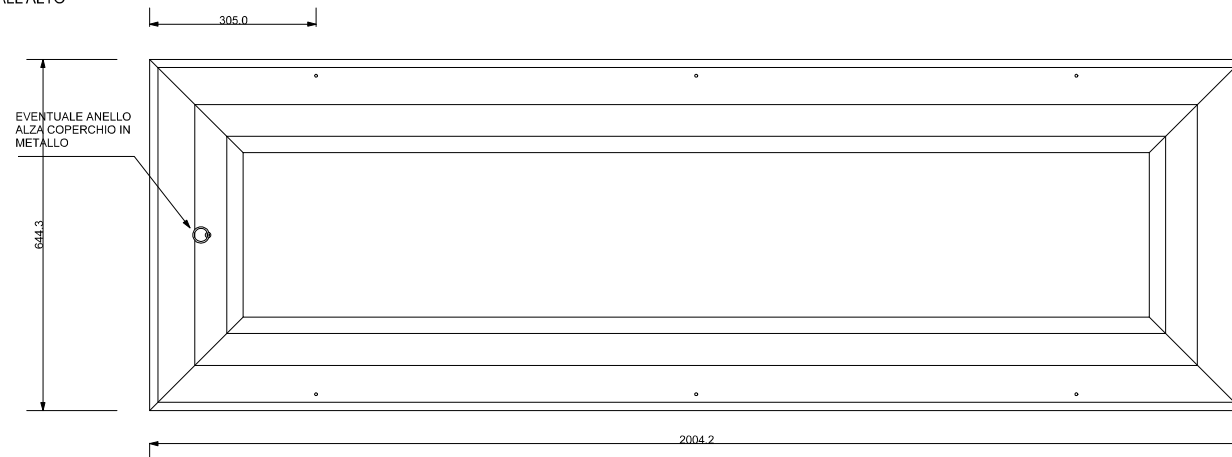

FUSTO DEL COFANO  
VISTO DALL'ALTO

SEZIONE COFANO SULLA  
LARGHEZZA ESTERNA MAX  
VISTA FRONTALE

FUSTO E COPERCHIO ASSEMBLATI  
VISTA LATERALE

FUSTO E COPERCHIO ASSEMBLATI  
VISTA FRONTALE  
LATO PIEDE

FUSTO E COPERCHIO ASSEMBLATI  
VISTA DALL'ALTO

 <b>STRAGLIOTTO SpA</b> Via Bassano, 56 - ROSSANO VENETO 36028 VICENZA Tel.0424545911 Fax. 0424540371 email. info@stragliotto.it	PROGETTO . <b>CROCE R190x30c.54</b>	REV. 0	TAV. <b>126</b>
	FILE. 126-ST_cofano CROCE(190x30c54)_rev0.3dm		
DATA. 20/12/2010	DESCRIZIONE.  Cofano rettangolare in legno con misure di ingombro altez. max=484.1 , largh.max=644.3 lungh.max=2004.2 , di fascia medio-alta atto all'inumazione , tumulazione e cremazione delle salme.		
ESECUTORE. Pellizzari G.			
SCALA. 1 : 10 A3	U.MIS. mm ( millimetri )		
TOLLERANZE. + 0,5 mm			
APPROVAZIONE.			
<small>NB. Ogni uso e applicazione del presente disegno dovrà essere autorizzato dall'Azienda - è vietata la duplicazione e la diffusione.</small>			