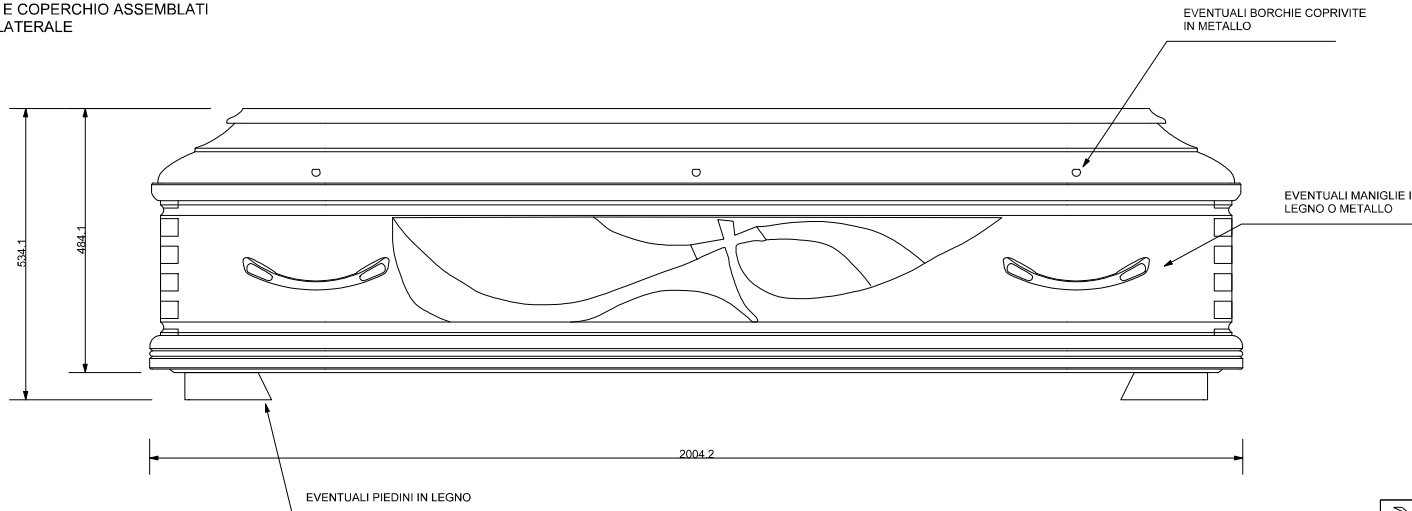

FUSTO DEL COFANO  
VISTO DALL'ALTO

SEZIONE COFANO SULLA  
LARGHEZZA ESTERNA MAX  
VISTA FRONTALE

FUSTO E COPERCHIO ASSEMBLATI  
VISTA LATERALE

FUSTO E COPERCHIO ASSEMBLATI  
VISTA FRONTALE  
LATO PIEDE

FUSTO E COPERCHIO ASSEMBLATI  
VISTA DALL'ALTO

 <b>STRAGLIOTTO SpA</b> Via Bassano, 56 - ROSSANO VENETO 36028 VICENZA Tel.0424545911 Fax. 0424540371 email. info@stragliotto.it	PROGETTO . <b>CROCE R190x30c.54</b>	REV. 0	TAV. <b>126</b>
	FILE. 126-ST_cofano CROCE(190x30c54)_rev0.3dm		
DATA. 20/12/2010	DESCRIZIONE.  Cofano rettangolare in legno con misure di ingombro altez. max=484.1 , largh.max=644.3 lungh.max=2004.2 , di fascia medio-alta atto all'inumazione , tumulazione e cremazione delle salme.		
ESECUTORE. Pellizzari G.			
SCALA. 1 : 10 A3	U.MIS. mm ( millimetri )		
TOLLERANZE. + 0,5 mm			
APPROVAZIONE.			
<small>NB. Ogni uso e applicazione del presente disegno dovrà essere autorizzato dall'Azienda - è vietata la duplicazione e la diffusione.</small>			