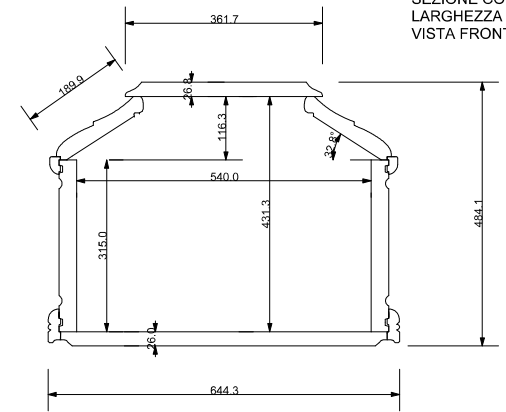

FUSTO DEL COFANO  
VISTO DALL'ALTO

SEZIONE COFANO SULLA  
LARGHEZZA ESTERNA MAX  
VISTA FRONTALE

FUSTO E COPERCHIO ASSEMBLATI  
VISTA LATERALE

FUSTO E COPERCHIO ASSEMBLATI  
VISTA FRONTALE  
LATO PIEDE

FUSTO E COPERCHIO ASSEMBLATI  
VISTA DALL'ALTO

 <b>STRAGLIOTTO SpA</b> Via Bassano, 56 - ROSSANO VENETO 36028 VICENZA Tel.0424545911 Fax. 0424540371 email. info@stragliotto.it	PROGETTO . <b>CROCE R190x30c.54</b>	REV. 0	TAV. <b>126</b>
	FILE. 126-ST_cofano CROCE(190x30c54)_rev0.3dm		
DATA. 20/12/2010	DESCRIZIONE.  Cofano rettangolare in legno con misure di ingombro altez. max=484.1 , largh.max=644.3 lungh.max=2004.2 , di fascia medio-alta atto all'inumazione , tumulazione e cremazione delle salme.		
ESECUTORE. Pellizzari G.			
SCALA. 1 : 10 A3	U.MIS. mm ( millimetri )		
TOLLERANZE. + 0,5 mm			
APPROVAZIONE.			
<small>NB. Ogni uso e applicazione del presente disegno dovrà essere autorizzato dall'Azienda - è vietata la duplicazione e la diffusione.</small>			