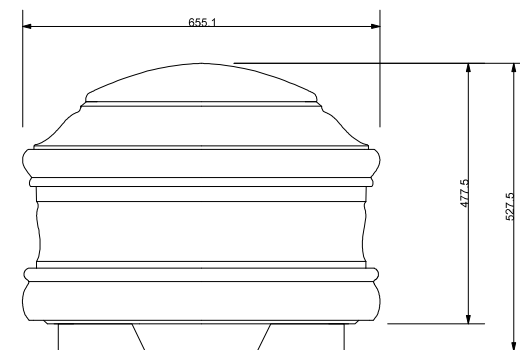

FUSTO DEL COFANO
VISTO DALL'ALTO

SEZIONE COFANO SULLA
LARGHEZZA ESTERNA MAX
VISTA FRONTALE

FUSTO E COPERCHIO ASSEMBLATI
VISTA LATERALE

FUSTO E COPERCHIO ASSEMBLATI
VISTA FRONTALE
LATO PIEDE

FUSTO E COPERCHIO ASSEMBLATI
VISTA DALL'ALTO

STRAGLIOTTO SpA Via Bassano, 56 - ROSSANO VENETO 36028 VICENZA Tel. 0424545911 Fax. 0424540371 email. info@stragliotto.it	PROGETTO . TEVERE R190x32c.54	REV. 0	TAV. 130
	FILE. ST_cofano TEVERE(190x30c54)_rev0.3dm		
DATA. 09/12/2010	DESCRIZIONE. Cofano rettangolare in legno con misure di ingombro altez. max=477.5, largh.max=655.1, lungh.max=2015.2, di fascia medio-alta atto all'inumazione, tumulazione e cremazione delle salme.		
ESECUTORE. Pellizzari G.	SCALA. 1 : 10	U.MIS. mm (millimetri)	
TOLLERANZE. + 0,5 mm			
APPROVAZIONE.			
<small>NB. Ogni uso e applicazione del presente disegno dovrà essere autorizzato dall'Azienda - è vietata la duplicazione e la diffusione.</small>			