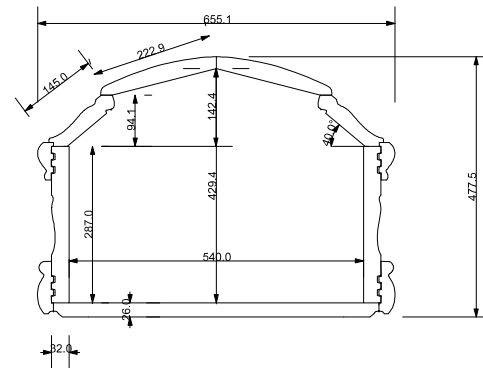

FUSTO DEL COFANO
VISTO DALL'ALTO

SEZIONE COFANO SULLA
LARGHEZZA ESTERNA MAX
VISTA FRONTALE

FUSTO E COPERCHIO ASSEMBLATI
VISTA LATERALE

FUSTO E COPERCHIO ASSEMBLATI
VISTA FRONTALE
LATO PIEDE

FUSTO E COPERCHIO ASSEMBLATI
VISTA DALL'ALTO

STRAGLIOTTO SpA Via Bassano, 56 - ROSSANO VENETO 36028 VICENZA Tel. 0424545911 Fax. 0424540371 email. info@stragliotto.it	PROGETTO . TEVERE R190x32c.54	REV. 0	TAV. 130
	FILE. ST_cofano TEVERE(190x30c54)_rev0.3dm		
DATA. 09/12/2010	DESCRIZIONE. Cofano rettangolare in legno con misure di ingombro altez. max=477.5, largh.max=655.1, lungh.max=2015.2, di fascia medio-alta atto all'inumazione, tumulazione e cremazione delle salme.		
ESECUTORE. Pellizzari G.	SCALA. 1 : 10	U.MIS. mm (millimetri)	
TOLLERANZE. + 0,5 mm			
APPROVAZIONE.			
<small>NB. Ogni uso e applicazione del presente disegno dovrà essere autorizzato dall'Azienda - è vietata la duplicazione e la diffusione.</small>			