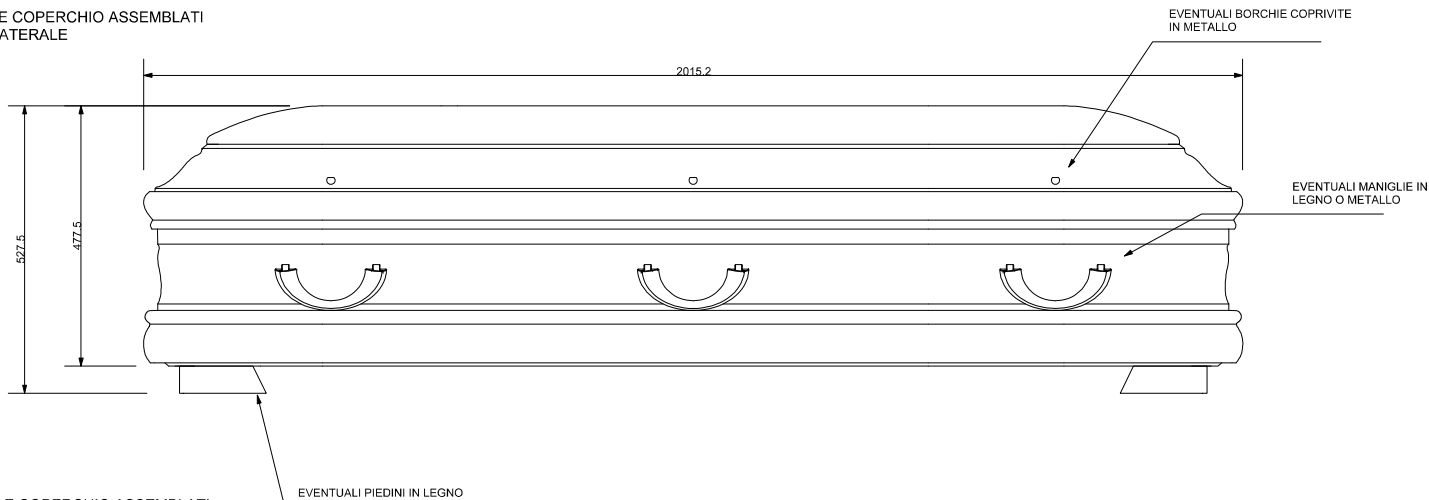

FUSTO DEL COFANO
VISTO DALL'ALTO

SEZIONE COFANO SULLA
LARGHEZZA ESTERNA MAX
VISTA FRONTALE

FUSTO E COPERCHIO ASSEMBLATI
VISTA LATERALE

FUSTO E COPERCHIO ASSEMBLATI
VISTA FRONTALE
LATO PIEDE

FUSTO E COPERCHIO ASSEMBLATI
VISTA DALL'ALTO

STRAGLIOTTO SpA Via Bassano, 56 - ROSSANO VENETO 36028 VICENZA Tel. 0424545911 Fax. 0424540371 email. info@stragliotto.it	PROGETTO . TEVERE R190x32c.54	REV. 0	TAV. 130
	FILE. ST_cofano TEVERE(190x30c54)_rev0.3dm		
DATA. 09/12/2010	DESCRIZIONE. Cofano rettangolare in legno con misure di ingombro altez. max=477.5, largh.max=655.1, lungh.max=2015.2, di fascia medio-alta atto all'inumazione, tumulazione e cremazione delle salme.		
ESECUTORE. Pellizzari G.	SCALA. 1 : 10	U.MIS. mm (millimetri)	
TOLLERANZE. + 0,5 mm			
APPROVAZIONE.			
<small>NB. Ogni uso e applicazione del presente disegno dovrà essere autorizzato dall'Azienda - è vietata la duplicazione e la diffusione.</small>			