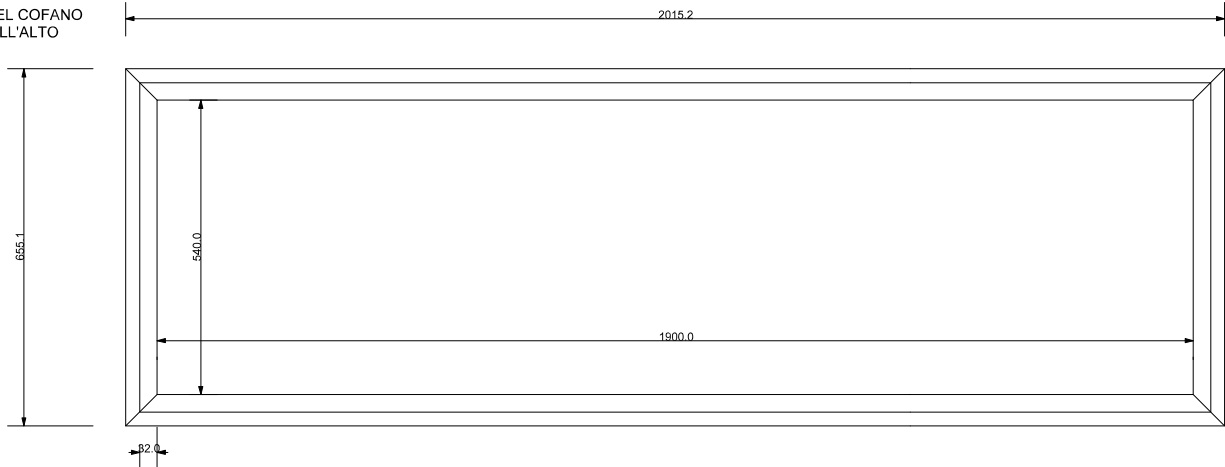

FUSTO DEL COFANO
VISTO DALL'ALTO

SEZIONE COFANO SULLA
LARGHEZZA ESTERNA MAX
VISTA FRONTALE

FUSTO E COPERCHIO ASSEMBLATI
VISTA LATERALE

FUSTO E COPERCHIO ASSEMBLATI
VISTA FRONTALE
LATO PIEDE

FUSTO E COPERCHIO ASSEMBLATI
VISTA DALL'ALTO

STRAGLIOTTO SpA Via Bassano, 56 - ROSSANO VENETO 36028 VICENZA Tel. 0424545911 Fax. 0424540371 email. info@stragliotto.it	PROGETTO . TEVERE R190x32c.54	REV. 0	TAV. 130
	FILE. ST_cofano TEVERE(190x30c54)_rev0.3dm		
DATA. 09/12/2010	DESCRIZIONE. Cofano rettangolare in legno con misure di ingombro altez. max=477.5, largh.max=655.1, lungh.max=2015.2, di fascia medio-alta atto all'inumazione, tumulazione e cremazione delle salme.		
ESECUTORE. Pellizzari G.	SCALA. 1 : 10	U.MIS. mm (millimetri)	
TOLLERANZE. + 0,5 mm			
APPROVAZIONE.			
<small>NB. Ogni uso e applicazione del presente disegno dovrà essere autorizzato dall'Azienda - è vietata la duplicazione e la diffusione.</small>			