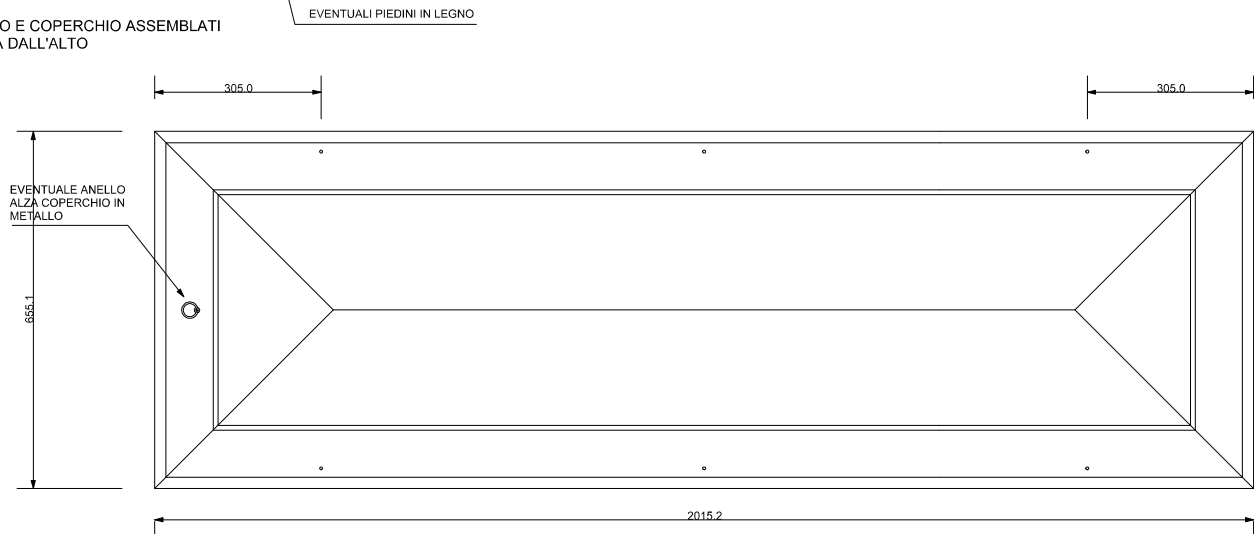

FUSTO DEL COFANO
VISTO DALL'ALTO

SEZIONE COFANO SULLA
LARGHEZZA ESTERNA MAX
VISTA FRONTALE

FUSTO E COPERCHIO ASSEMBLATI
VISTA LATERALE

FUSTO E COPERCHIO ASSEMBLATI
VISTA FRONTALE
LATO PIEDE

FUSTO E COPERCHIO ASSEMBLATI
VISTA DALL'ALTO

STRAGLIOTTO SpA Via Bassano, 56 - ROSSANO VENETO 36028 VICENZA Tel. 0424545911 Fax. 0424540371 email. info@stragliotto.it	PROGETTO . TEVERE R190x32c.54	REV. 0	TAV. 130
	FILE. ST_cofano TEVERE(190x30c54)_rev0.3dm		
DATA. 09/12/2010	DESCRIZIONE. Cofano rettangolare in legno con misure di ingombro altez. max=477.5, largh.max=655.1, lungh.max=2015.2, di fascia medio-alta atto all'inumazione, tumulazione e cremazione delle salme.		
ESECUTORE. Pellizzari G.	SCALA. 1 : 10	U.MIS. mm (millimetri)	
TOLLERANZE. + 0,5 mm			
APPROVAZIONE.			
<small>NB. Ogni uso e applicazione del presente disegno dovrà essere autorizzato dall'Azienda - è vietata la duplicazione e la diffusione.</small>			