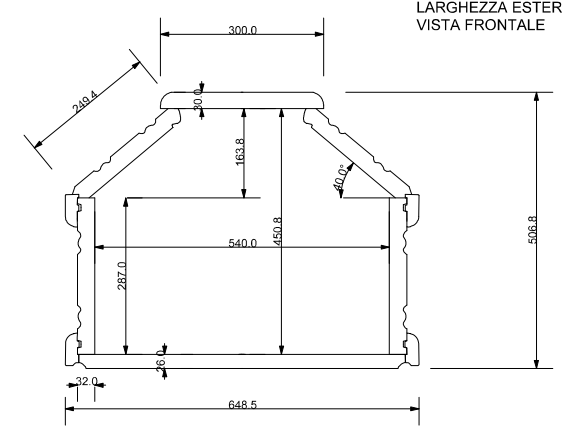

FUSTO DEL COFANO
VISTO DALL'ALTO

SEZIONE COFANO SULLA
LARGHEZZA ESTERNA MAX
VISTA FRONTALE

FUSTO E COPERCHIO ASSEMBLATI
VISTA LATERALE

FUSTO E COPERCHIO ASSEMBLATI
VISTA FRONTALE
LATO PIEDE

FUSTO E COPERCHIO ASSEMBLATI
VISTA DALL'ALTO

EVENTUALI PIEDINI IN LEGNO

STRAGLIOTTO SpA Via Bassano , 56 - ROSSANO VENETO 36028 VICENZA Tel.0424545911 Fax. 0424540371 email. info@stragliotto.it	PROGETTO . OLONA R190x30c54	REV. 0	TAV. 147
	FILE. 119-ST_cofano OLONA(190x30c54)_rev0.3dwm		
DATA. 06/12/2010	DESCRIZIONE. Cofano rettangolare in legno con misure di ingombro altez. max=506.8 , largh.max=648.5 lungh.max=2008.6 , di fascia medio-alta atto all'inumazione , tumulazione e cremazione delle salme.		
ESECUTORE. Pellizzari G.	SCALA. 1 : 10 - A3	U.MIS. mm (millimetri)	
TOLLERANZE. + 0,5 mm			
APPROVAZIONE.			
<small>NB. Ogni uso e applicazione del presente disegno dovrà essere autorizzato dall'Azienda : è vietata la duplicazione e la diffusione.</small>			