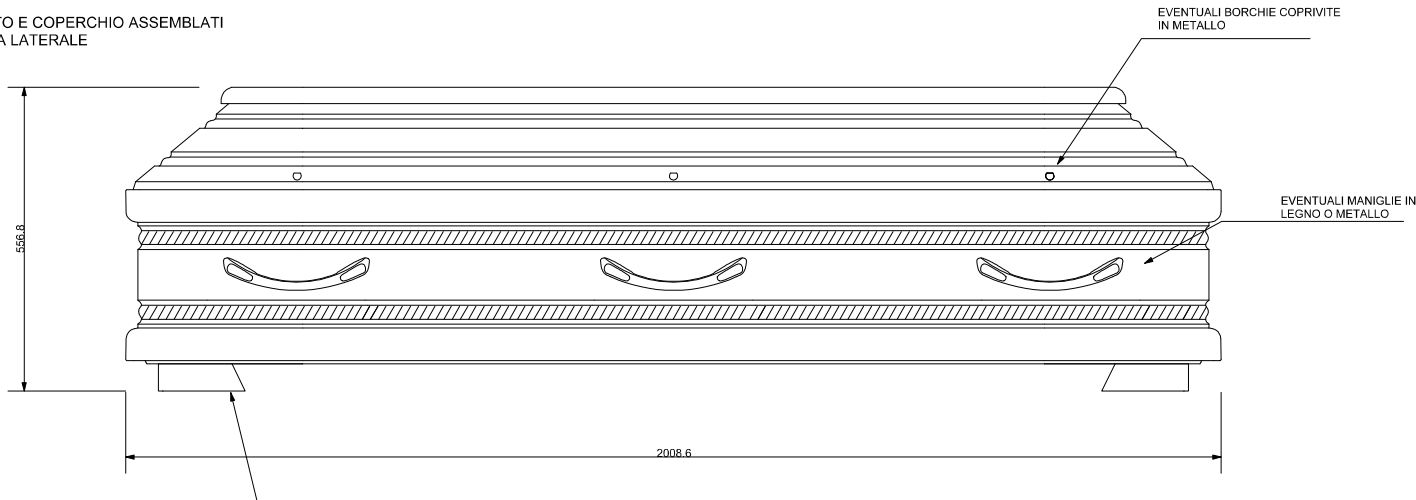

FUSTO DEL COFANO
VISTO DALL'ALTO

SEZIONE COFANO SULLA
LARGHEZZA ESTERNA MAX
VISTA FRONTALE

FUSTO E COPERCHIO ASSEMBLATI
VISTA LATERALE

FUSTO E COPERCHIO ASSEMBLATI
VISTA FRONTALE
LATO PIEDE

FUSTO E COPERCHIO ASSEMBLATI
VISTA DALL'ALTO

EVENTUALI PIEDINI IN LEGNO

STRAGLIOTTO SpA Via Bassano , 56 - ROSSANO VENETO 36028 VICENZA Tel.0424545911 Fax. 0424540371 email. info@stragliotto.it	PROGETTO . OLONA R190x30c54	REV. 0	TAV. 147
	FILE. 119-ST_cofano OLONA(190x30c54)_rev0.3dwm		
DATA. 06/12/2010	DESCRIZIONE. Cofano rettangolare in legno con misure di ingombro altez. max=506.8 , largh.max=648.5 lungh.max=2008.6 , di fascia medio-alta atto all'inumazione , tumulazione e cremazione delle salme.		
ESECUTORE. Pellizzari G.	SCALA. 1 : 10 - A3	U.MIS. mm (millimetri)	
TOLLERANZE. + 0,5 mm			
APPROVAZIONE.			
<small>NB. Ogni uso e applicazione del presente disegno dovrà essere autorizzato dall'Azienda : è vietata la duplicazione e la diffusione.</small>			