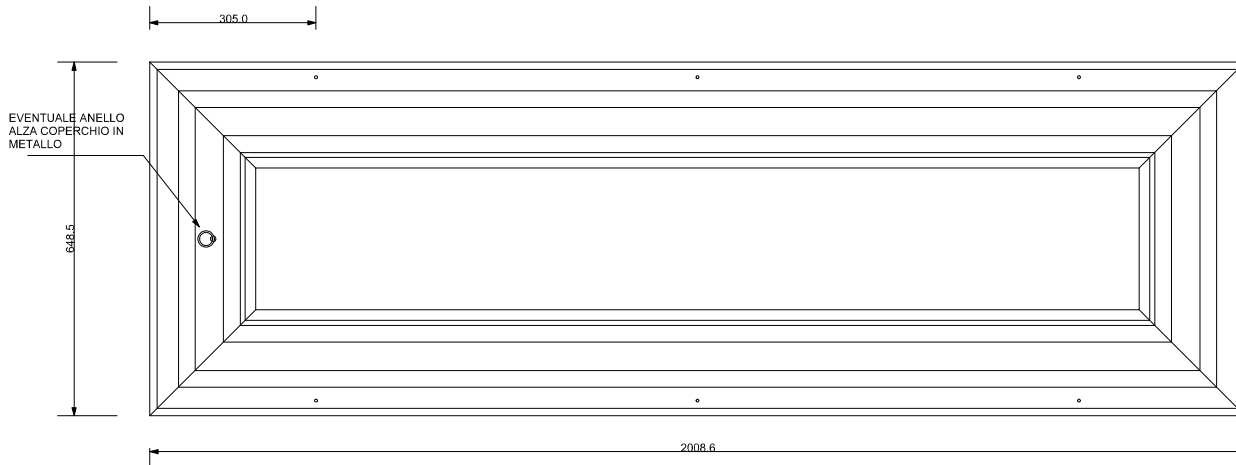

FUSTO DEL COFANO
VISTO DALL'ALTO

SEZIONE COFANO SULLA
LARGHEZZA ESTERNA MAX
VISTA FRONTALE

FUSTO E COPERCHIO ASSEMBLATI
VISTA LATERALE

FUSTO E COPERCHIO ASSEMBLATI
VISTA FRONTALE
LATO PIEDE

FUSTO E COPERCHIO ASSEMBLATI
VISTA DALL'ALTO

EVENTUALI PIEDINI IN LEGNO

STRAGLIOTTO SpA Via Bassano , 56 - ROSSANO VENETO 36028 VICENZA Tel.0424545911 Fax. 0424540371 email. info@stragliotto.it	PROGETTO . OLONA R190x30c54	REV. 0	TAV. 147
	FILE. 119-ST_cofano OLONA(190x30c54)_rev0.3dwm		
DATA. 06/12/2010	DESCRIZIONE. Cofano rettangolare in legno con misure di ingombro altez. max=506.8 , largh.max=648.5 lungh.max=2008.6 , di fascia medio-alta atto all'inumazione , tumulazione e cremazione delle salme.		
ESECUTORE. Pellizzari G.	SCALA. 1 : 10 - A3	U.MIS. mm (millimetri)	
TOLLERANZE. + 0,5 mm			
APPROVAZIONE.			
<small>NB. Ogni uso e applicazione del presente disegno dovrà essere autorizzato dall'Azienda : è vietata la duplicazione e la diffusione.</small>			