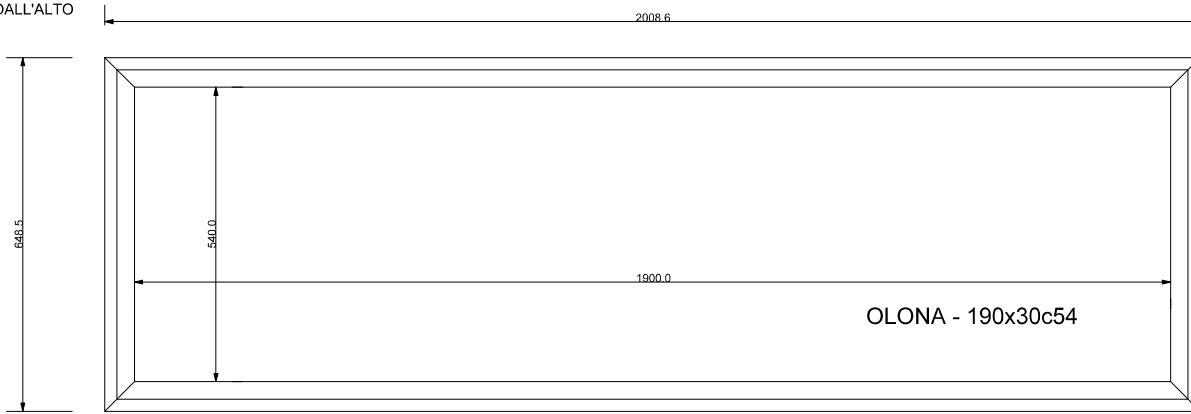

FUSTO DEL COFANO
VISTO DALL'ALTO

SEZIONE COFANO SULLA
LARGHEZZA ESTERNA MAX
VISTA FRONTALE

FUSTO E COPERCHIO ASSEMBLATI
VISTA LATERALE

FUSTO E COPERCHIO ASSEMBLATI
VISTA FRONTALE
LATO PIEDE

FUSTO E COPERCHIO ASSEMBLATI
VISTA DALL'ALTO

EVENTUALI PIEDINI IN LEGNO

STRAGLIOTTO SpA Via Bassano , 56 - ROSSANO VENETO 36028 VICENZA Tel.0424545911 Fax. 0424540371 email. info@stragliotto.it	PROGETTO . OLONA R190x30c54	REV. 0	TAV. 147
	FILE. 119-ST_cofano OLONA(190x30c54)_rev0.3dwm		
DATA. 06/12/2010	DESCRIZIONE. Cofano rettangolare in legno con misure di ingombro altez. max=506.8 , largh.max=648.5 lungh.max=2008.6 , di fascia medio-alta atto all'inumazione , tumulazione e cremazione delle salme.		
ESECUTORE. Pellizzari G.	SCALA. 1 : 10 - A3	U.MIS. mm (millimetri)	
TOLLERANZE. + 0,5 mm			
APPROVAZIONE.			
<small>NB. Ogni uso e applicazione del presente disegno dovrà essere autorizzato dall'Azienda : è vietata la duplicazione e la diffusione.</small>			