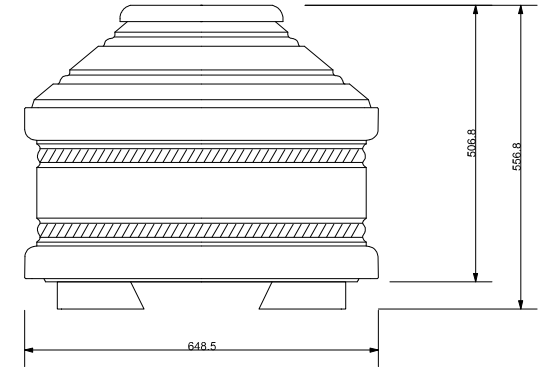

FUSTO DEL COFANO
VISTO DALL'ALTO

SEZIONE COFANO SULLA
LARGHEZZA ESTERNA MAX
VISTA FRONTALE

FUSTO E COPERCHIO ASSEMBLATI
VISTA LATERALE

FUSTO E COPERCHIO ASSEMBLATI
VISTA FRONTALE
LATO PIEDE

FUSTO E COPERCHIO ASSEMBLATI
VISTA DALL'ALTO

EVENTUALI PIEDINI IN LEGNO

STRAGLIOTTO SpA Via Bassano , 56 - ROSSANO VENETO 36028 VICENZA Tel.0424545911 Fax. 0424540371 email. info@stragliotto.it	PROGETTO . OLONA R190x30c54	REV. 0	TAV. 147
	FILE. 119-ST_cofano OLONA(190x30c54)_rev0.3dwm		
DATA. 06/12/2010	DESCRIZIONE. Cofano rettangolare in legno con misure di ingombro altez. max=506.8 , largh.max=648.5 lungh.max=2008.6 , di fascia medio-alta atto all'inumazione , tumulazione e cremazione delle salme.		
ESECUTORE. Pellizzari G.	SCALA. 1 : 10 - A3	U.MIS. mm (millimetri)	
TOLLERANZE. + 0,5 mm			
APPROVAZIONE.			
<small>NB. Ogni uso e applicazione del presente disegno dovrà essere autorizzato dall'Azienda : è vietata la duplicazione e la diffusione.</small>			